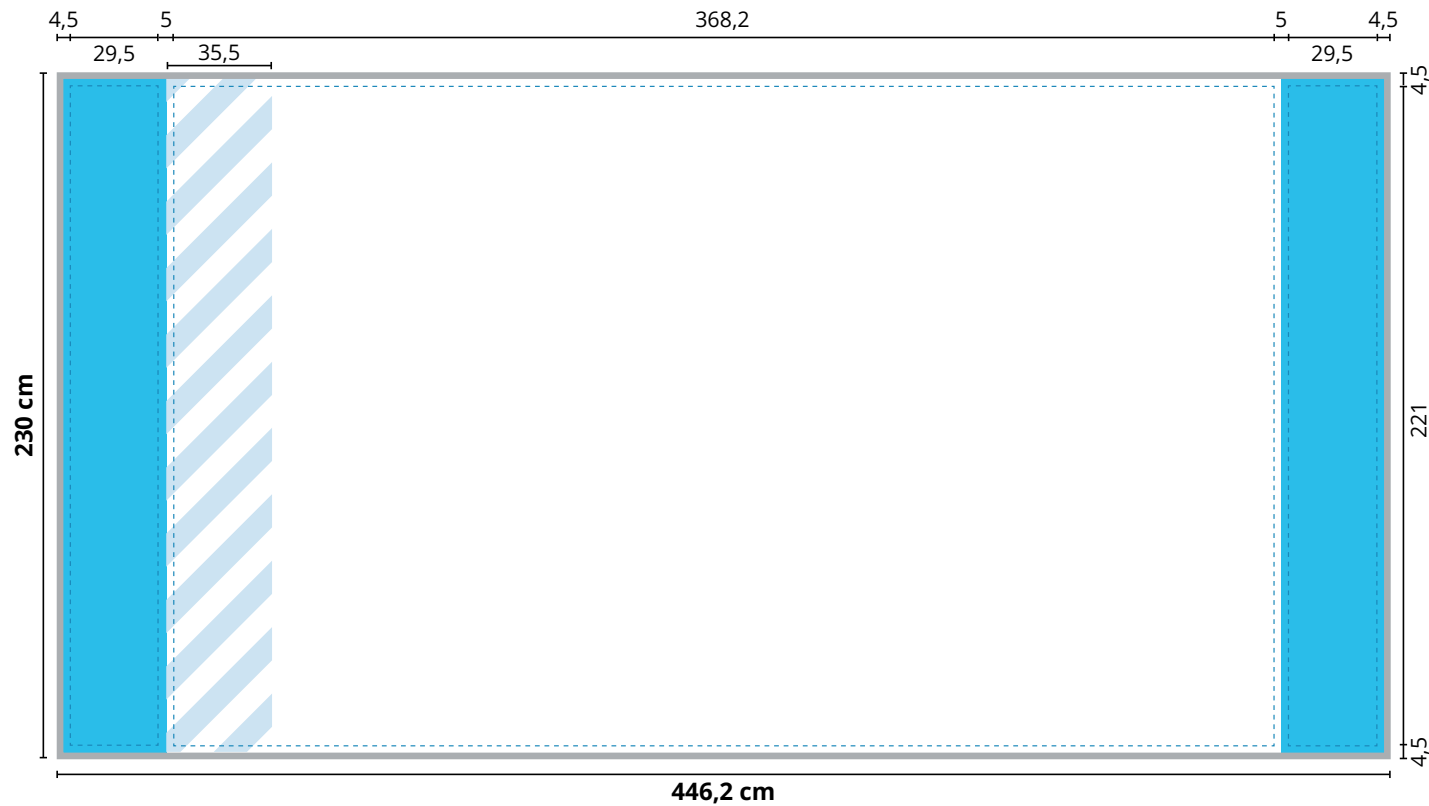

Front: 297,2 x 230 cm

Rückseite: 230 x 230 cm

-  gut lesbare Druckfläche
-  frontal nicht sichtbare Druckfläche
-  empfohlener Bereich für wichtige Objekte
-  verdeckte Druckflächen
-  Gummikeder und Nahtkante

Zu beachten:

Bitte platzieren Sie **wichtige Objekte in den gestrichelten Rahmen**. Der graue Rahmen stellt den Verlauf des Gummikeders und der dazugehörigen Nähte dar.

Front: 446,2 x 230 cm

 gut lesbare Druckfläche