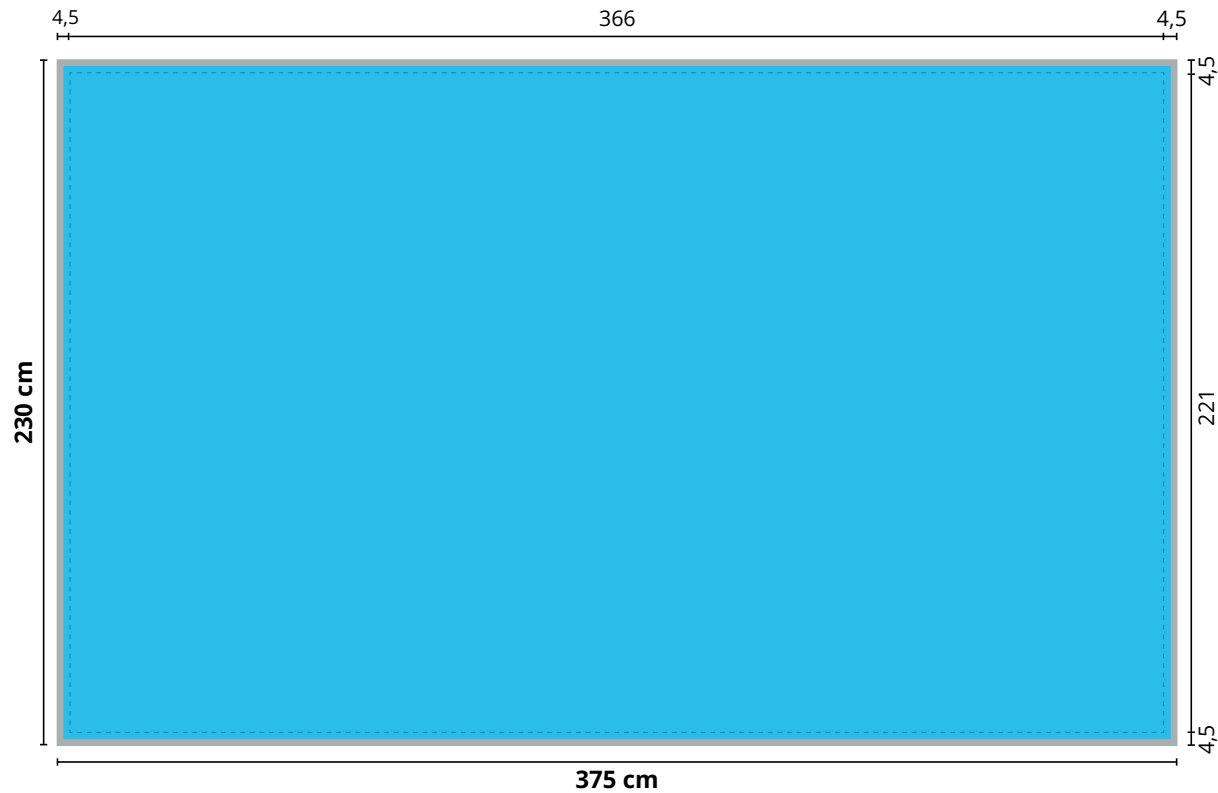

Druckformat **Textilfaltdisplay Deluxe 5x3 unbeleuchtet** ④

Rückseite: 375 x 230 cm

gut lesbare Druckfläche
 frontal nicht sichtbare Druckfläche

empfohlener Bereich für wichtige Objekte
 Gummikeder und Nahtkante

Zu beachten:

Bitte platzieren Sie **wichtige Objekte in den gestrichelten Rahmen**.
Der graue Rahmen stellt den Verlauf des Gummikeders und der dazugehörigen Nähte dar.