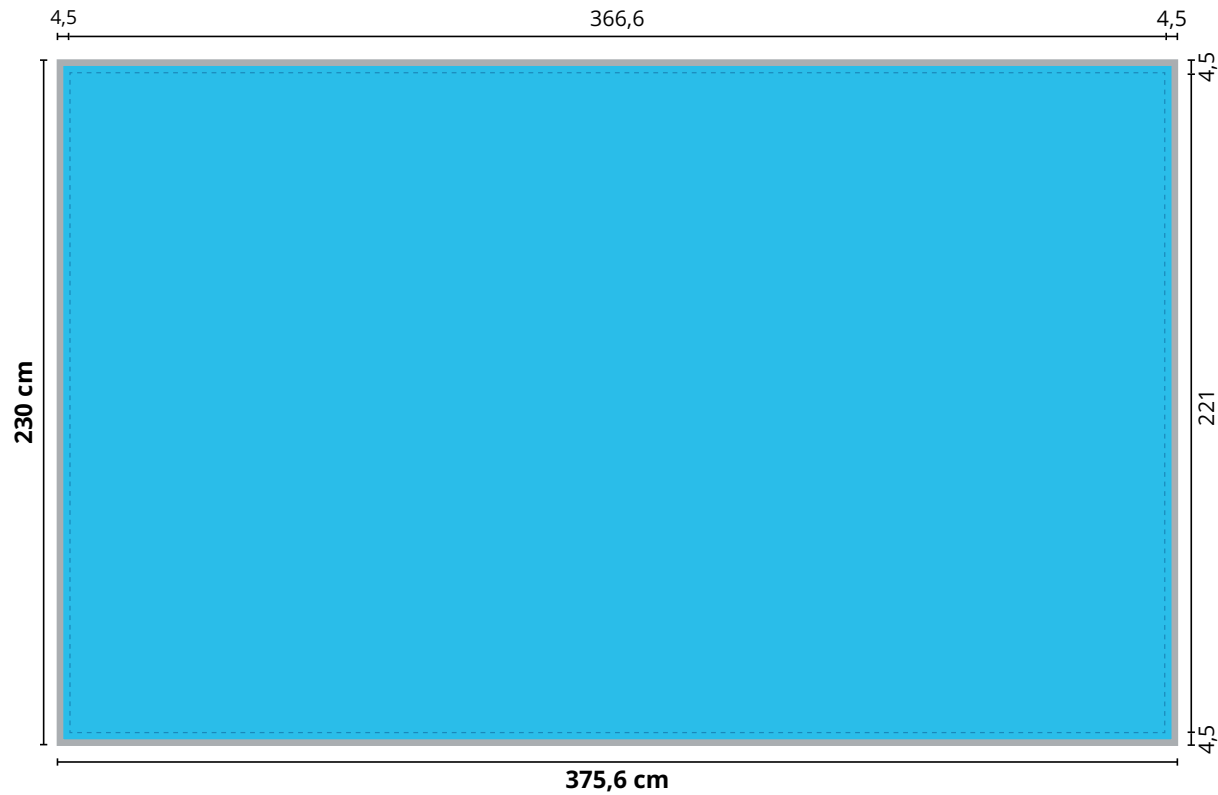

Druckformat **Textilfaltdisplay Deluxe 5x3 beleuchtet** ④

Rückseite: 375,6 x 230 cm

☐ gut lesbare Druckfläche
■ frontal nicht sichtbare Druckfläche

⋯ empfohlener Bereich für wichtige Objekte
■ Gummikeder und Nahtkante

Zu beachten:

Bitte platzieren Sie **wichtige Objekte in den gestrichelten Rahmen**.
Der graue Rahmen stellt den Verlauf des Gummikeders und der dazugehörigen Nähte dar.