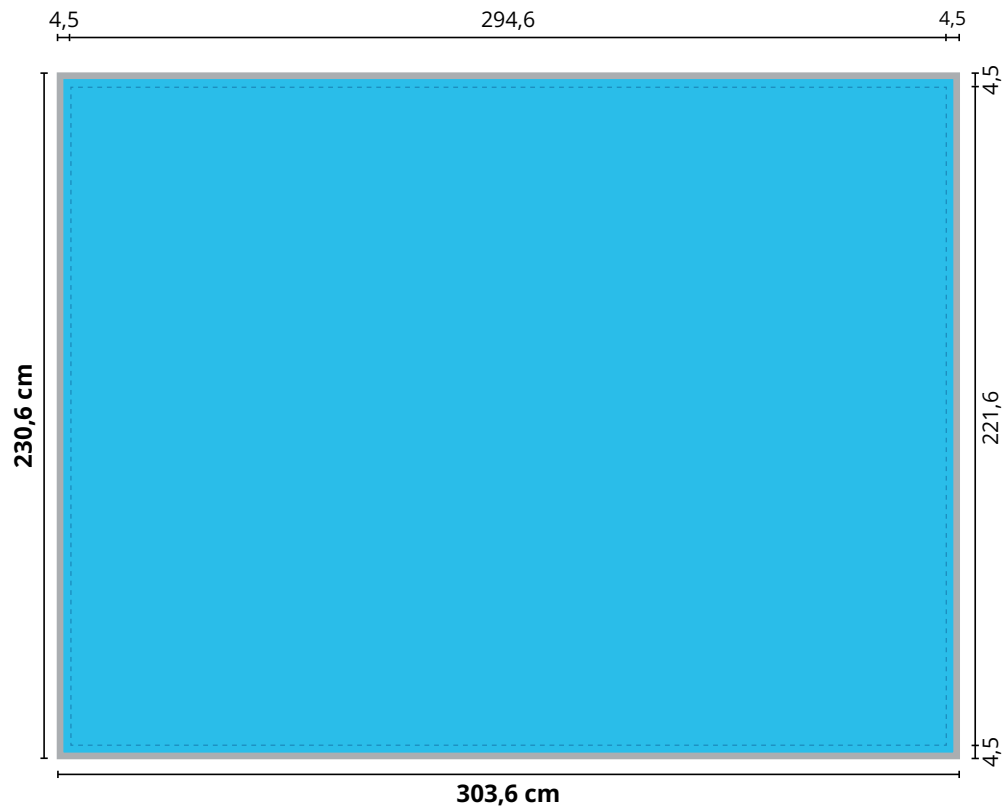

Druckformat **Textilfaltdisplay Deluxe 4x3 unbeleuchtet** ①

Rückseite: 303,6 x 230,6 cm

gut lesbare Druckfläche
 frontal nicht sichtbare Druckfläche

empfohlener Bereich für wichtige Objekte
 Gummikeder und Nahtkante

Zu beachten:

Bitte platzieren Sie **wichtige Objekte in den gestrichelten Rahmen**.
Der graue Rahmen stellt den Verlauf des Gummikeders und der dazugehörigen Nähte dar.