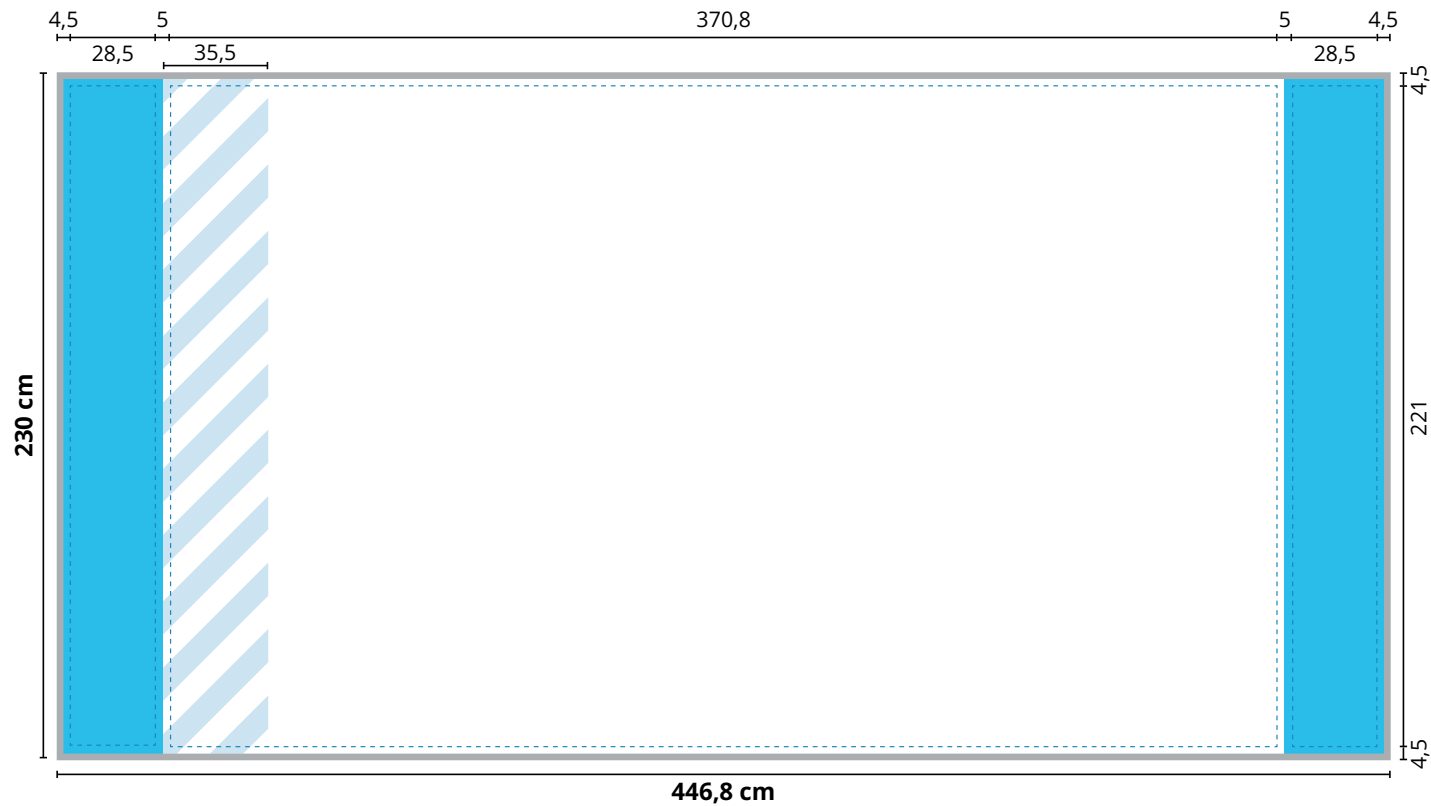

Druckformat **Textilfaltdisplay Deluxe 5x3 beleuchtet** ④

Front: 446,8 x 230 cm

gut lesbare Druckfläche

frontal nicht sichtbare Druckfläche

empfohlener Bereich für wichtige Objekte

verdeckte Druckflächen

Gummikeder und Nahtkante

Zu beachten:

Bitte platzieren Sie **wichtige Objekte in den gestrichelten Rahmen**. Der graue Rahmen stellt den Verlauf des Gummikeders und der dazugehörigen Nähte dar.