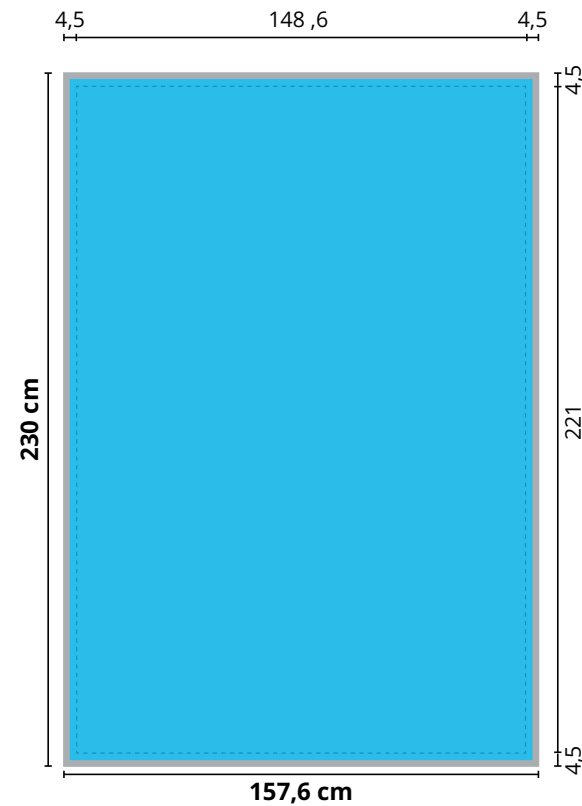

Rückseite: 157,6 x 230 cm