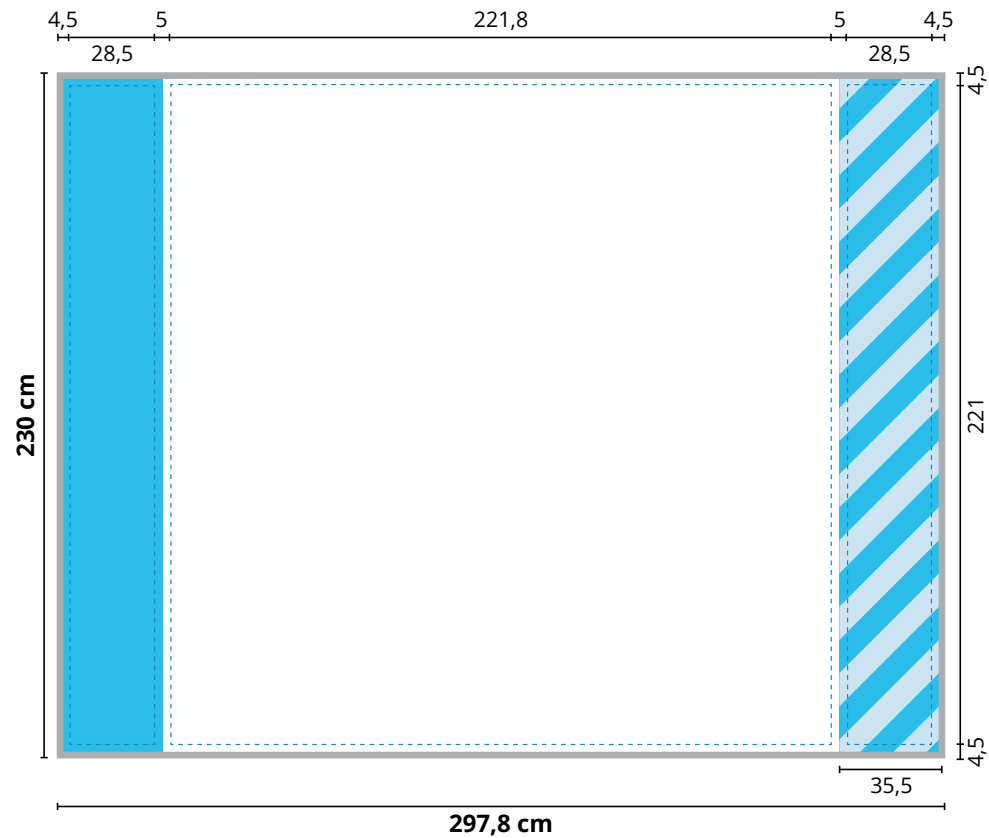

Front: 297,2 x 230 cm

Rückseite: 230 x 230 cm

-  gut lesbare Druckfläche
-  frontal nicht sichtbare Druckfläche
-  empfohlener Bereich für wichtige Objekte
-  verdeckte Druckflächen
-  Gummikeder und Nahtkante