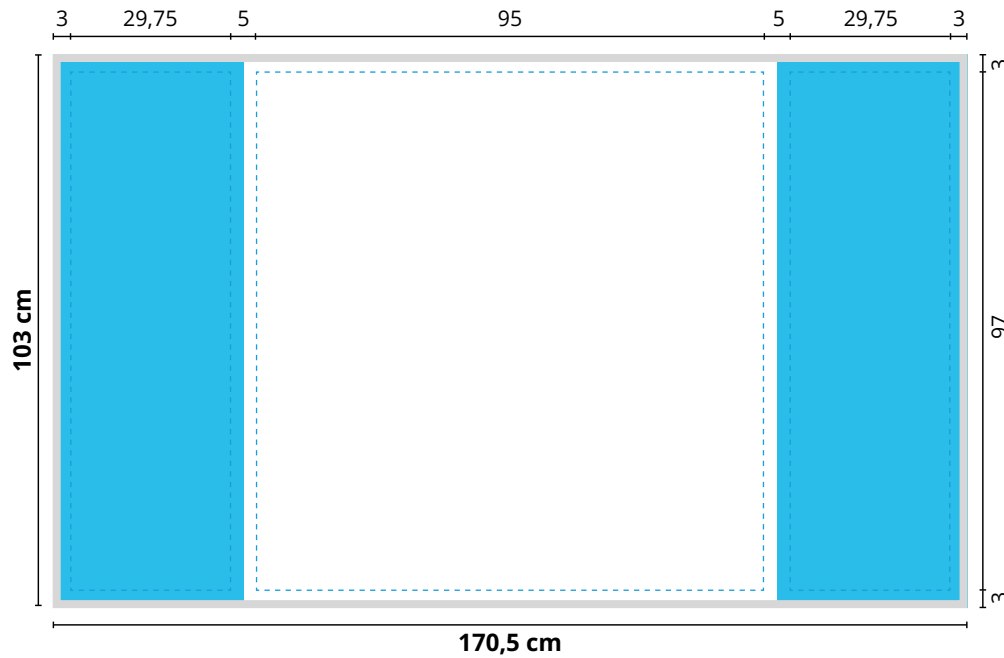

Druckformat **Messtheke Textil Deluxe unbeleuchtet** ⑤

Maße: 170,5 x 103 cm

gut lesbare Druckfläche
 frontal nicht sichtbare Druckfläche

empfohlener Bereich für wichtige Objekte
 Gummikeder und Nahtkante