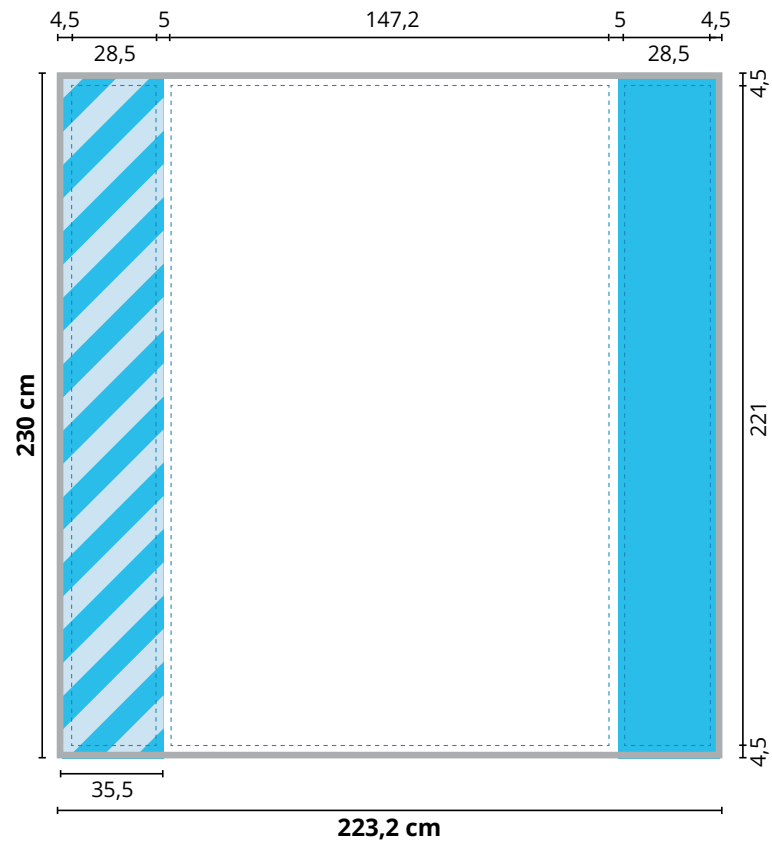

Druckformat **Textilfaltdisplay Deluxe 2x3 unbeleuchtet** ②

Front: 223,2 x 230 cm