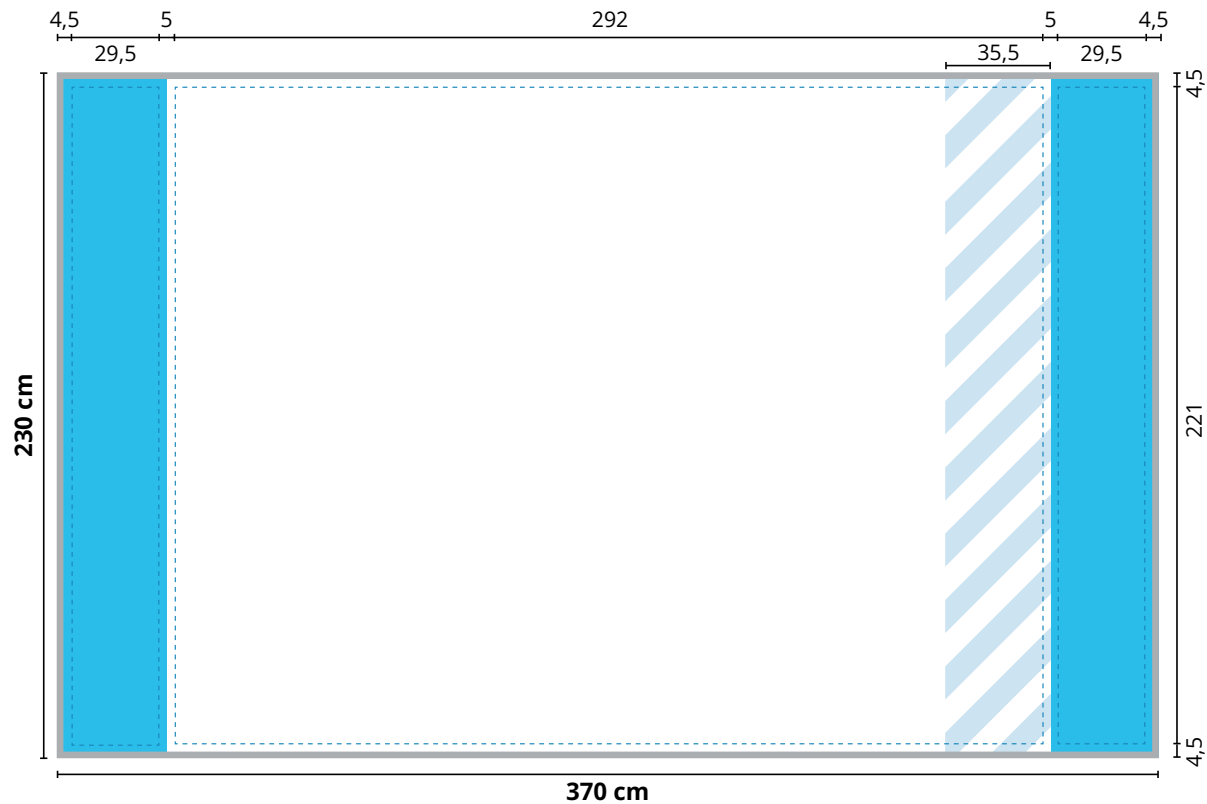

Druckformat **Textilfaltdisplay Deluxe 4x3 unbeleuchtet** ①

Front: 370 x 230 cm

gut lesbare Druckfläche

frontal nicht sichtbare Druckfläche

empfohlener Bereich für wichtige Objekte

verdeckte Druckflächen

Gummikeder und Nahtkante

Zu beachten:

Bitte platzieren Sie **wichtige Objekte in den gestrichelten Rahmen**. Der graue Rahmen stellt den Verlauf des Gummikeders und der dazugehörigen Nähte dar.