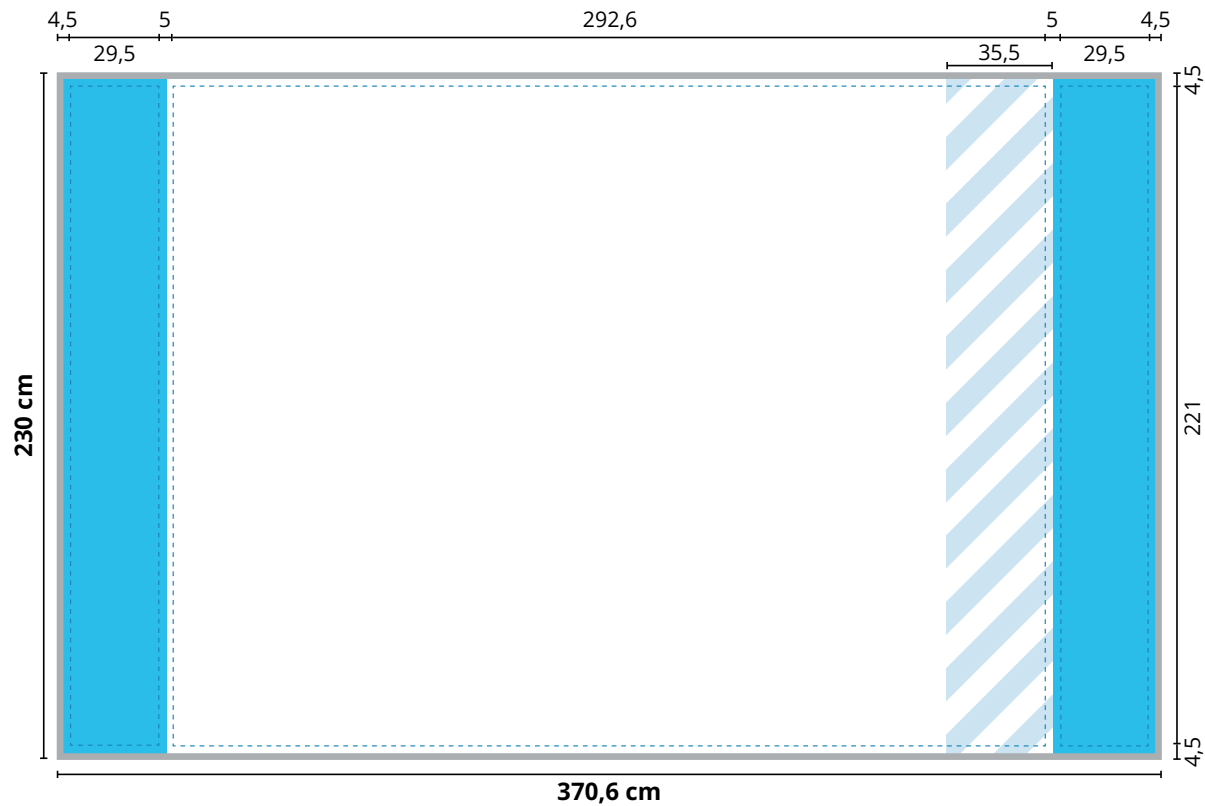

Druckformat **Textilfaltdisplay Deluxe 4x3 beleuchtet** ①

Front: 370,6 x 230 cm

gut lesbare Druckfläche

frontal nicht sichtbare
Druckfläche

empfohlener Bereich für
wichtige Objekte

verdeckte
Druckflächen

Gummikeder und
Nahtkante

Zu beachten:

Bitte platzieren Sie **wichtige Objekte in den gestrichelten Rahmen**.
Der graue Rahmen stellt den Verlauf des Gummikeders und der dazugehörigen
Nähte dar.