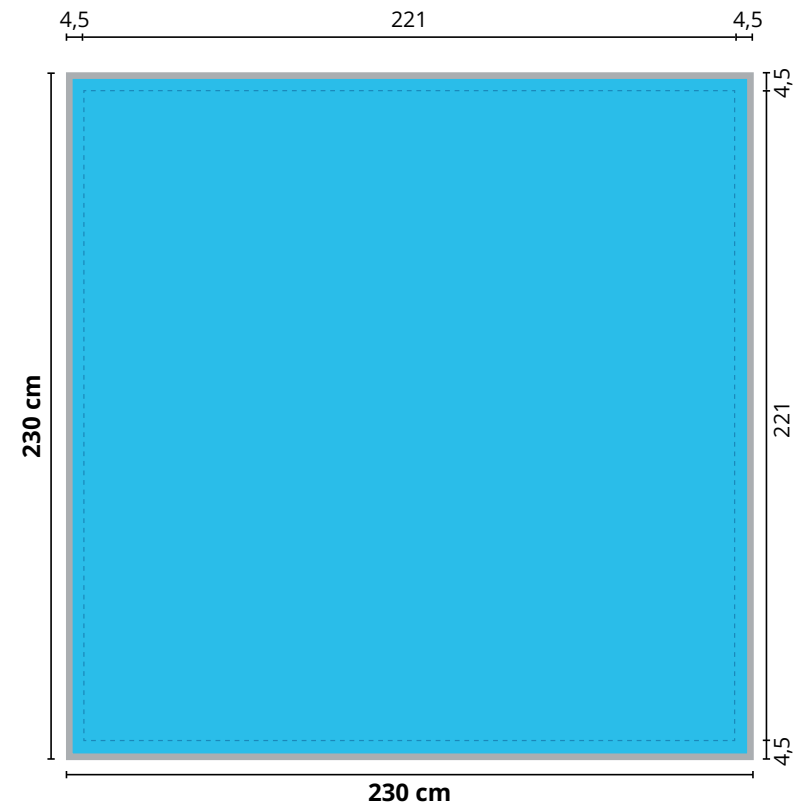

Front: 297,2 x 230 cm

Rückseite: 230 x 230 cm

-  gut lesbare Druckfläche
-  frontal nicht sichtbare Druckfläche
-  empfohlener Bereich für wichtige Objekte
-  verdeckte Druckflächen
-  Gummikeder und Nahtkante