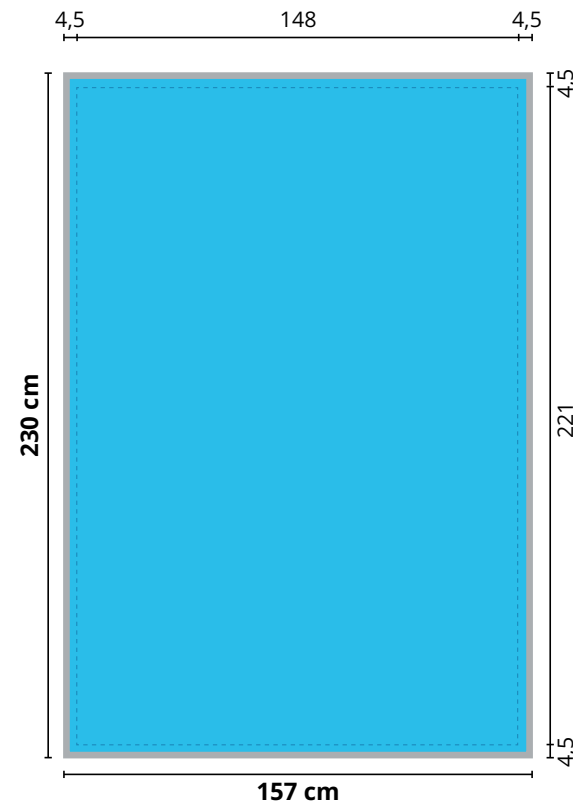

Rückseite: 157 x 230 cm