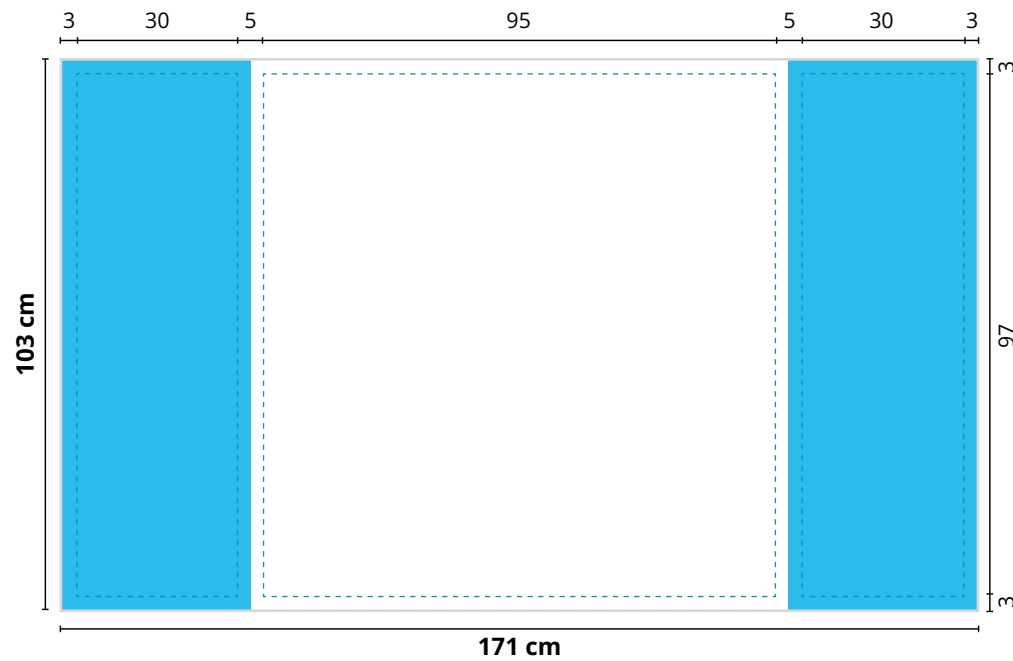

Druckformat **Messetheke Textil Deluxe beleuchtet**

Maße: 171 x 103 cm

	gut lesbare Druckfläche		empfohlener Bereich für wichtige Objekte
	frontal nicht sichtbare Druckfläche		Gummikeder und Nahtkante

Zu beachten:

Bitte platzieren Sie **wichtige Objekte in den gestrichelten Rahmen**.
Der graue Rahmen stellt den Verlauf des Gummikeders und der dazugehörigen Nähte dar.