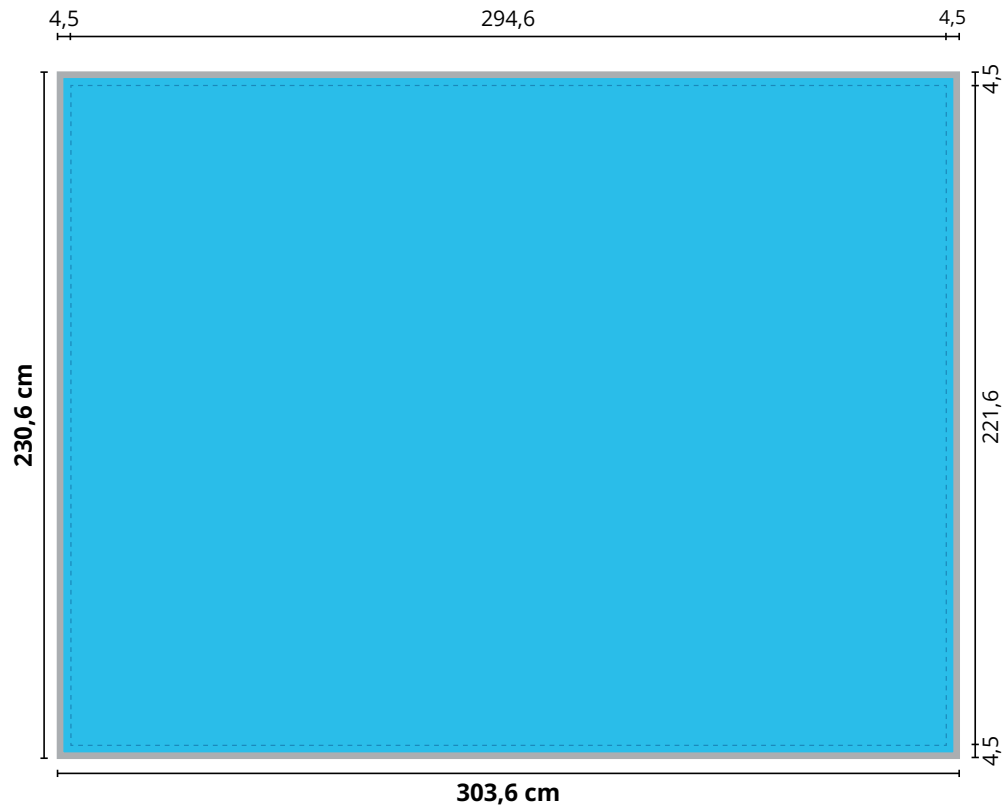

Druckformat **Textilfaltdisplay Deluxe 4x3 beleuchtet** ①

Rückseite: 303,6 x 230,6 cm

gut lesbare Druckfläche
 frontal nicht sichtbare Druckfläche

empfohlener Bereich für wichtige Objekte
 Gummikeder und Nahtkante

Zu beachten:

Bitte platzieren Sie **wichtige Objekte in den gestrichelten Rahmen**.
Der graue Rahmen stellt den Verlauf des Gummikeders und der dazugehörigen Nähte dar.