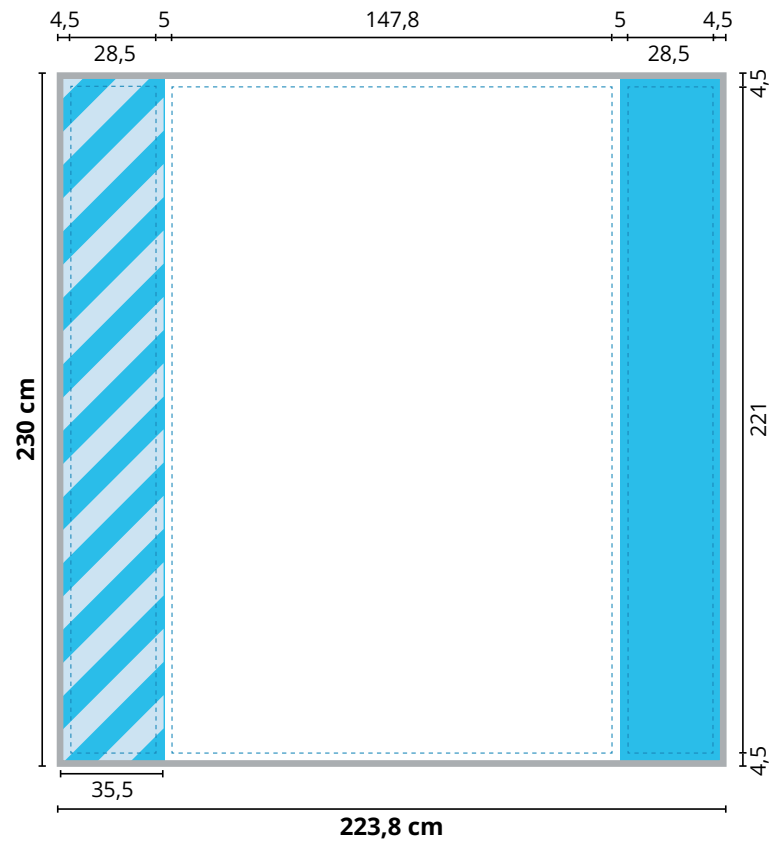

Druckformat **Textilfaltdisplay Deluxe 2x3 beleuchtet** ②

Front: 223,8 x 230 cm