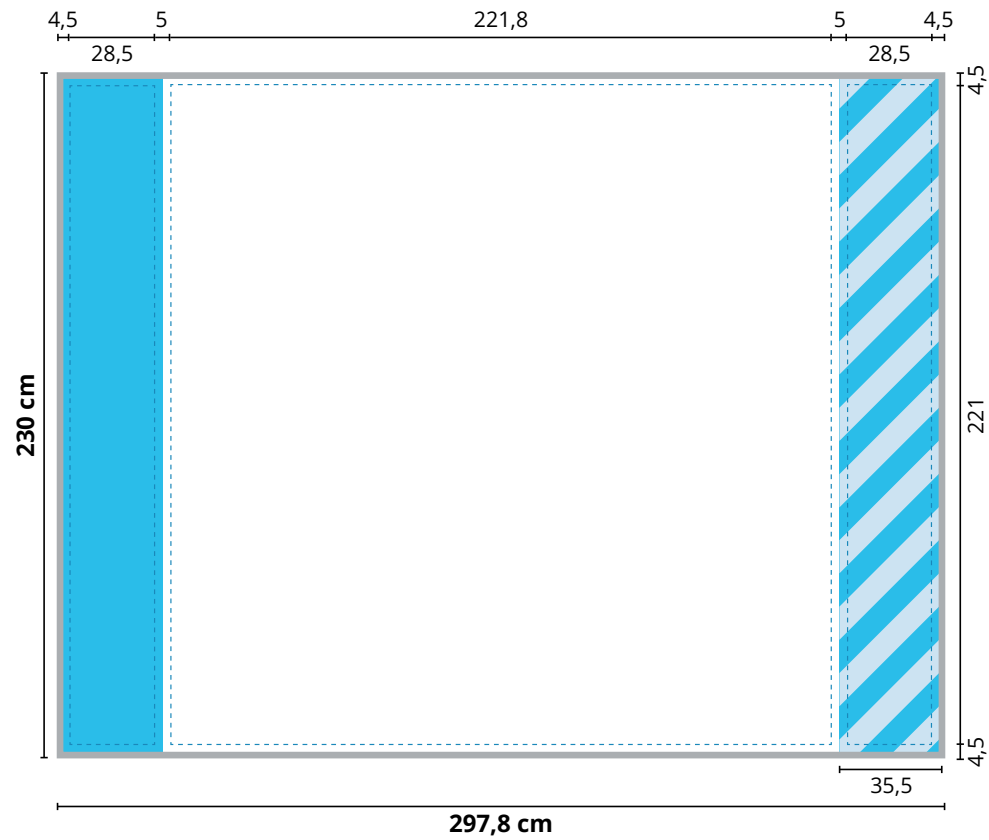

Front: 297,2 x 230 cm

Rückseite: 230 x 230 cm

-  gut lesbare Druckfläche
-  frontal nicht sichtbare Druckfläche
-  empfohlener Bereich für wichtige Objekte
-  verdeckte Druckflächen
-  Gummikeder und Nahtkante

Druckformat **Textilfaltdisplay Deluxe 2x3 beleuchtet** ②

Front: 223,8 x 230 cm

Rückseite: 157,6 x 230 cm

-  gut lesbare Druckfläche
-  frontal nicht sichtbare Druckfläche
-  empfohlener Bereich für wichtige Objekte
-  verdeckte Druckflächen
-  Gummikeder und Nahtkante

Front: 297,8 x 230 cm

Rückseite: 230,6 x 230,6 cm

-  gut lesbare Druckfläche
-  frontal nicht sichtbare Druckfläche
-  empfohlener Bereich für wichtige Objekte
-  verdeckte Druckflächen
-  Gummikeder und Nahtkante

Maße: 171 x 103 cm

- | | | | |
|-------------------------------------------------------------------------------------|-------------------------------------|-------------------------------------------------------------------------------------|------------------------------------------|
|  | gut lesbare Druckfläche |  | empfohlener Bereich für wichtige Objekte |
|  | frontal nicht sichtbare Druckfläche |  | Gummikeder und Nahtkante |