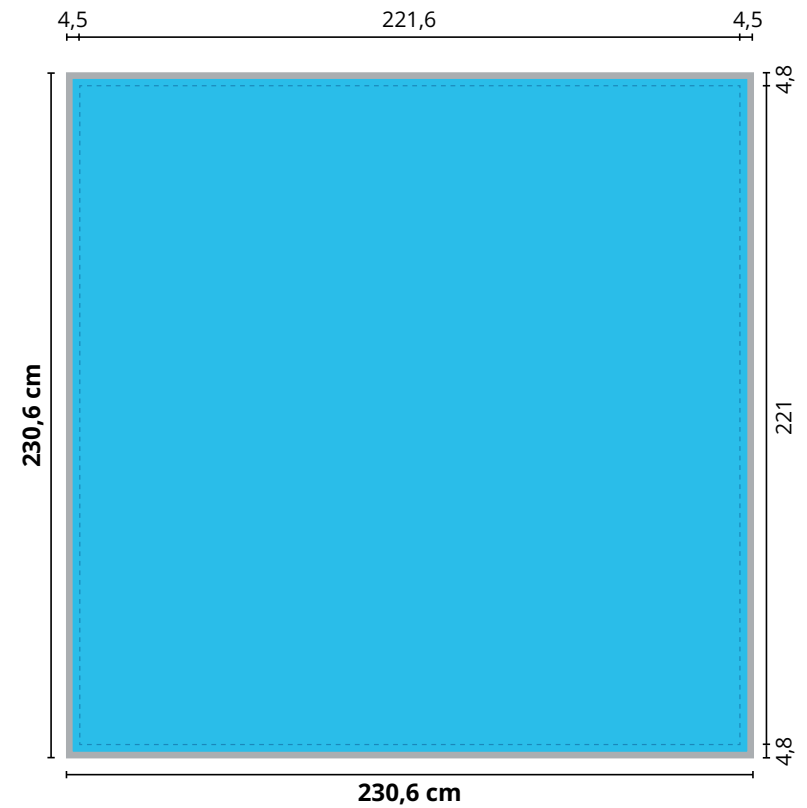

Front: 297,2 x 230 cm

Rückseite: 230 x 230 cm

-  gut lesbare Druckfläche
-  frontal nicht sichtbare Druckfläche
-  empfohlener Bereich für wichtige Objekte
-  verdeckte Druckflächen
-  Gummikeder und Nahtkante

Front: 297,8 x 230 cm

Rückseite: 230,6 x 230,6 cm

-  gut lesbare Druckfläche
-  frontal nicht sichtbare Druckfläche
-  empfohlener Bereich für wichtige Objekte
-  verdeckte Druckflächen
-  Gummikeder und Nahtkante