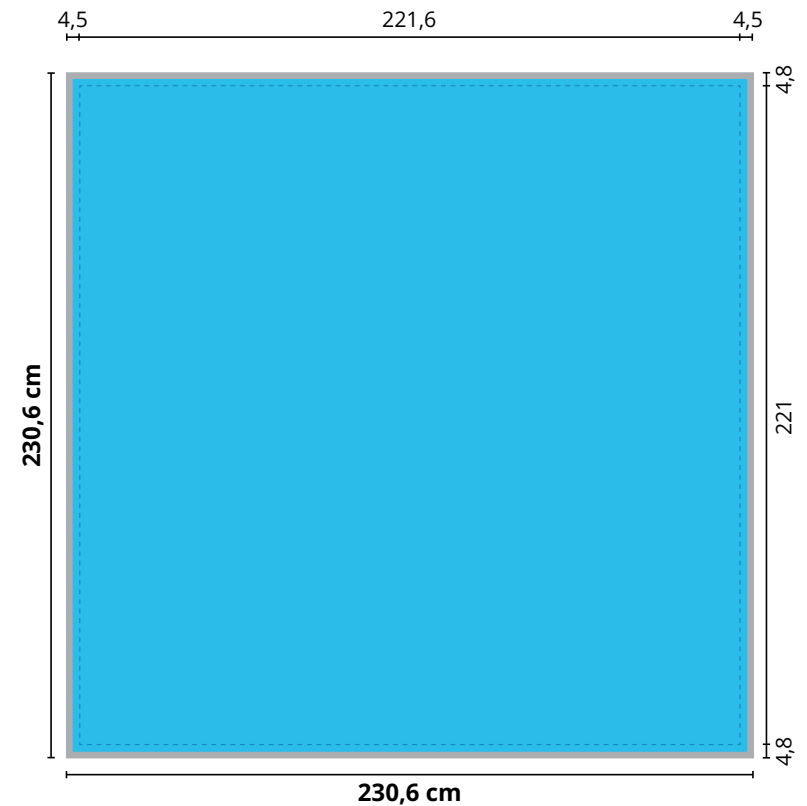

Rückseite: 230,6 x 230,6 cm