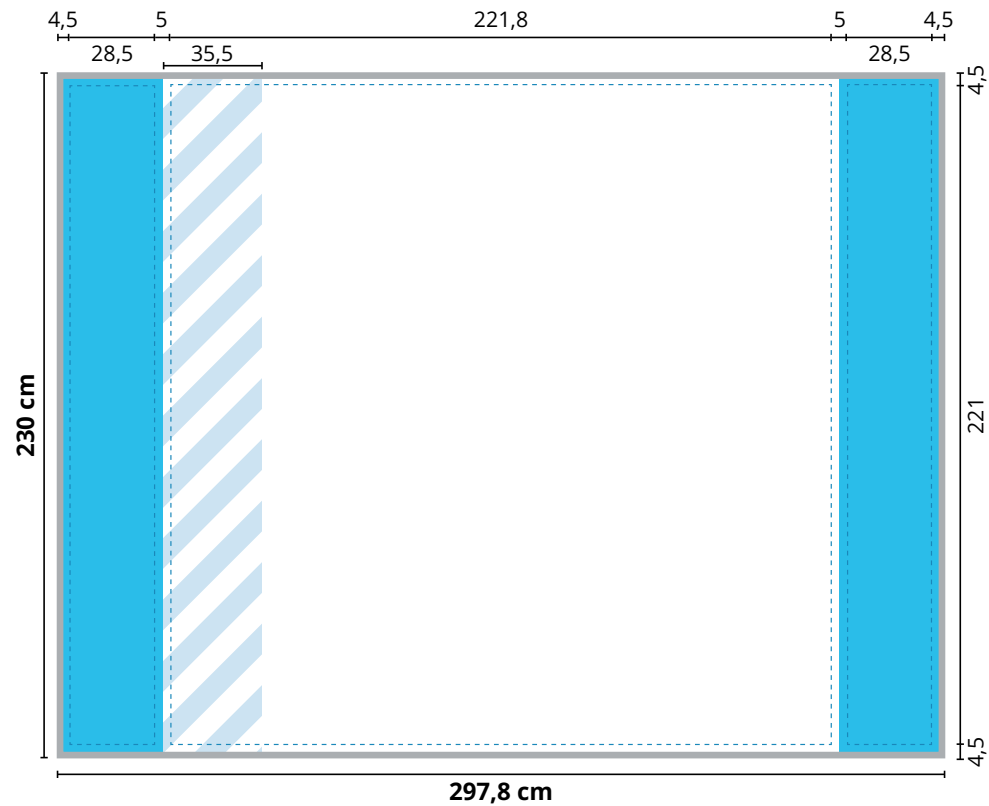

Front: 297,2 x 230 cm

Rückseite: 230 x 230 cm

-  gut lesbare Druckfläche
-  frontal nicht sichtbare Druckfläche
-  empfohlener Bereich für wichtige Objekte
-  verdeckte Druckflächen
-  Gummikeder und Nahtkante

Front: 297,8 x 230 cm

Rückseite: 230,6 x 230,6 cm

-  gut lesbare Druckfläche
-  frontal nicht sichtbare Druckfläche
-  empfohlener Bereich für wichtige Objekte
-  verdeckte Druckflächen
-  Gummikeder und Nahtkante

Maße: 171 x 103 cm

- | | | | |
|---|-------------------------------------|---|--|
|  | gut lesbare Druckfläche |  | empfohlener Bereich für wichtige Objekte |
|  | frontal nicht sichtbare Druckfläche |  | Gummikeder und Nahtkante |