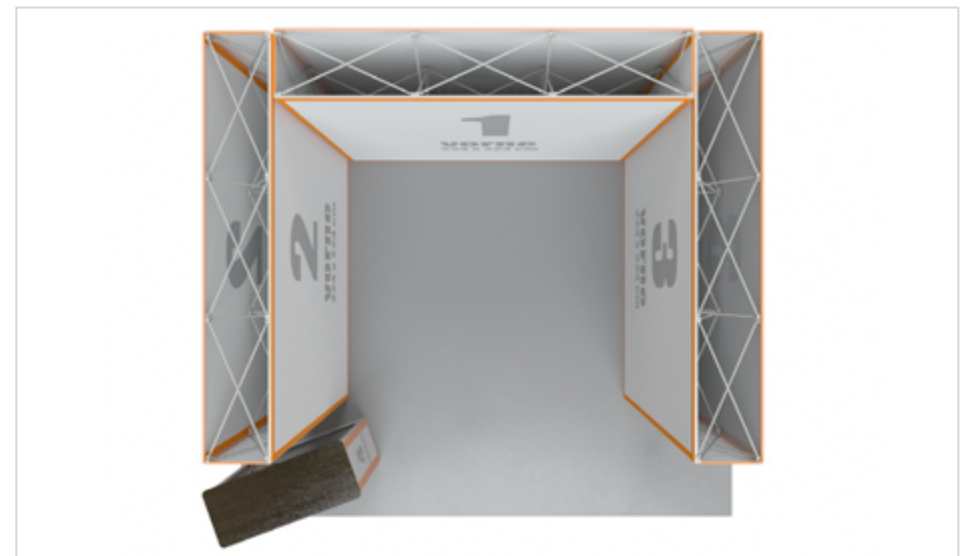

beleuchtet

Textilfaltdisplay Deluxe 3x3

Front: 297,8 x 230 cm

optional mit Rückseite

Rückseite: 230,6 x 230,6 cm

Textilfaltdisplay Deluxe 3x3

Front: 297,8 x 230 cm

optional mit Rückseite

Rückseite: 230,6 x 230,6 cm

Textilfaltdisplay Deluxe 3x3

Front: 297,8 x 230 cm

optional mit Rückseite

Rückseite: 230,6 x 230,6 cm

Messetheke Textil Deluxe

Maße: 171 x 103 cm

Seitenansicht

Draufsicht

Druckformat **Textilfaltdisplay Deluxe 3x3 unbeleuchtet** ①

Front: 297,2 x 230 cm

Rückseite: 230 x 230 cm

-  gut lesbare Druckfläche
-  frontal nicht sichtbare Druckfläche
-  empfohlener Bereich für wichtige Objekte
-  verdeckte Druckflächen
-  Gummikeder und Nahtkante

Front: 297,2 x 230 cm

Rückseite: 230 x 230 cm

-  gut lesbare Druckfläche
-  frontal nicht sichtbare Druckfläche
-  empfohlener Bereich für wichtige Objekte
-  verdeckte Druckflächen
-  Gummikeder und Nahtkante