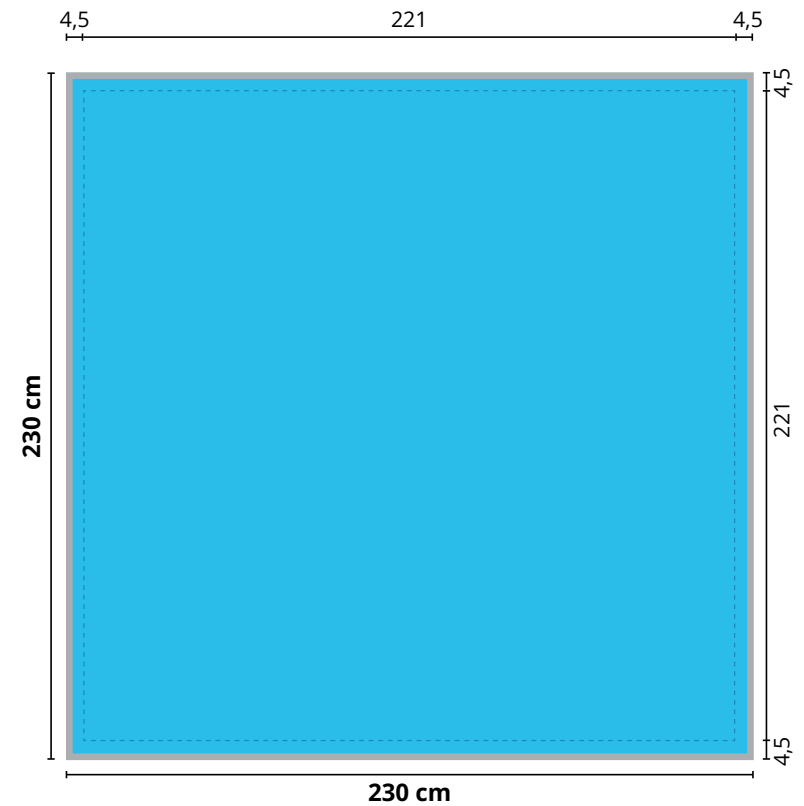

Rückseite: 230 x 230 cm