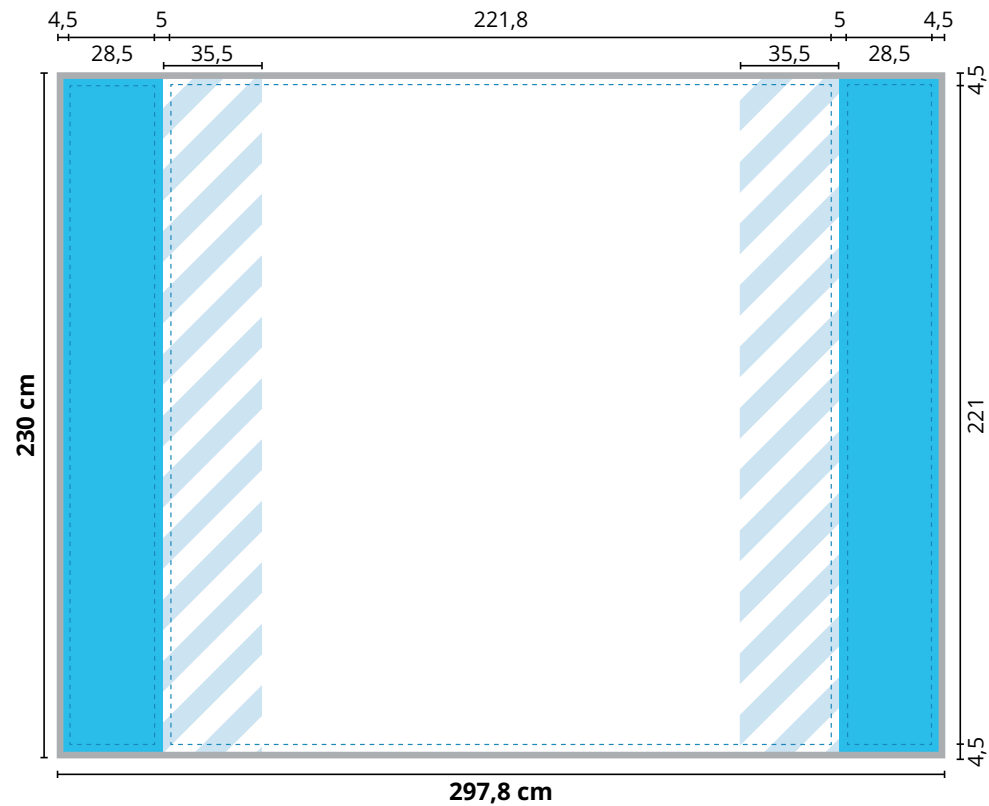

Druckformat **Textilfaltdisplay Deluxe 3x3 beleuchtet** ①

Front: 297,8 x 230 cm