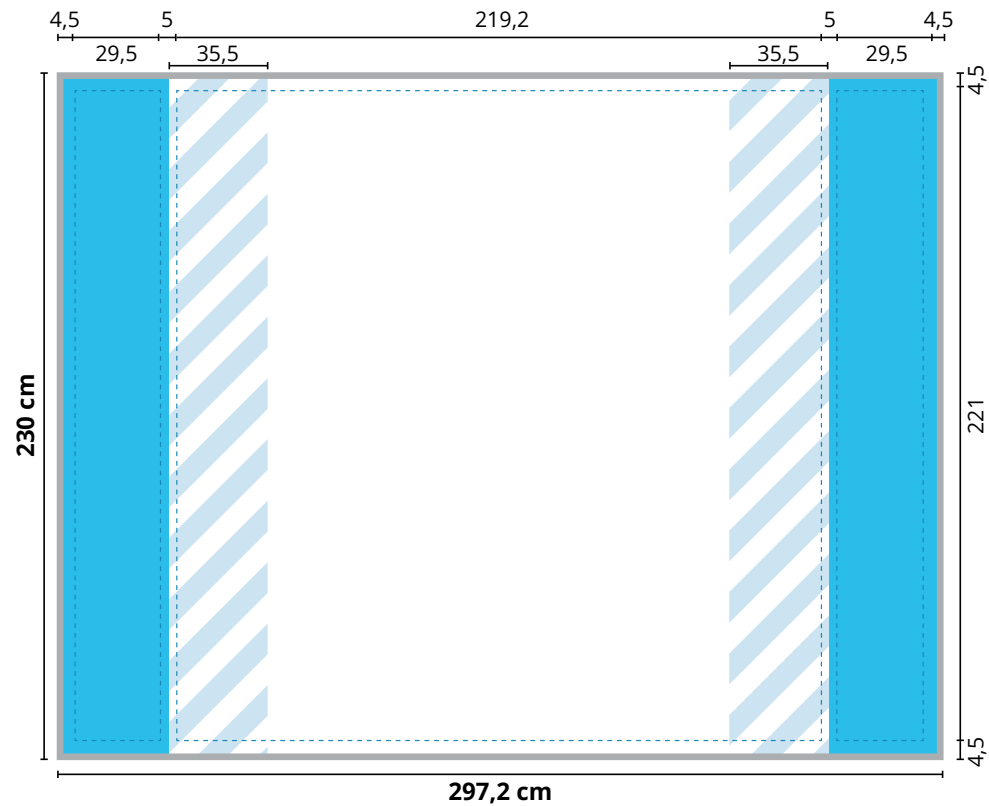

Druckformat **Textilfaltdisplay Deluxe 3x3 unbeleuchtet** ①

Front: 297,2 x 230 cm