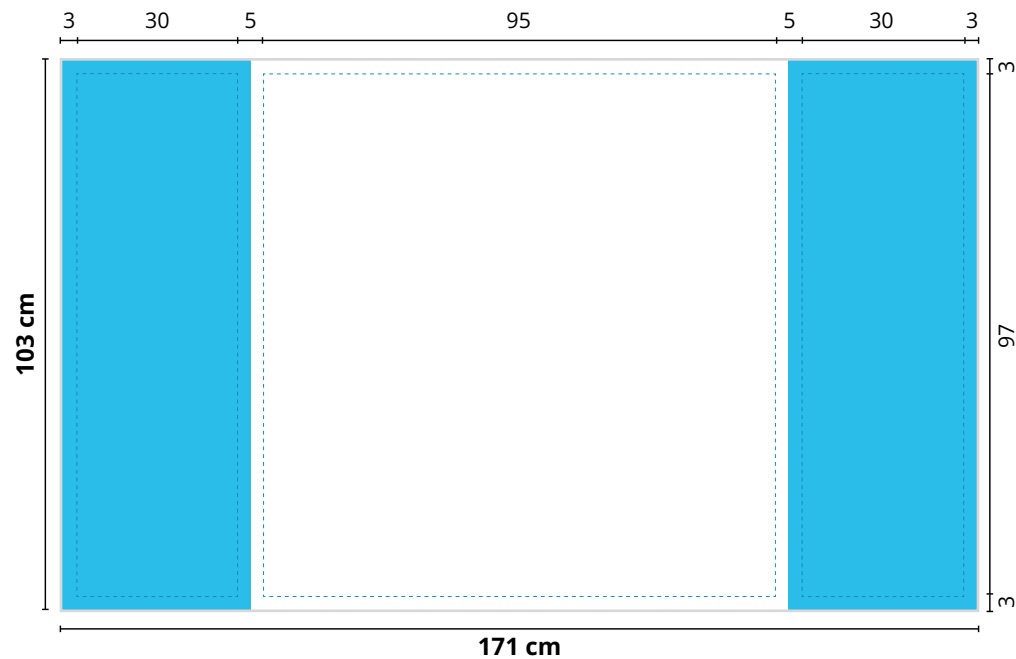

Front: 297,8 x 230 cm

Rückseite: 230,6 x 230,6 cm

-  gut lesbare Druckfläche
-  frontal nicht sichtbare Druckfläche
-  empfohlener Bereich für wichtige Objekte
-  verdeckte Druckflächen
-  Gummikeder und Nahtkante

Zu beachten:

Bitte platzieren Sie **wichtige Objekte in den gestrichelten Rahmen**. Der graue Rahmen stellt den Verlauf des Gummikeders und der dazugehörigen Nähte dar.

Druckformat **Messtheke Textil Deluxe beleuchtet** ④

Maße: 171 x 103 cm

- | | | | |
|---|-------------------------------------|---|--|
|  | gut lesbare Druckfläche |  | empfohlener Bereich für wichtige Objekte |
|  | frontal nicht sichtbare Druckfläche |  | Gummikeder und Nahtkante |