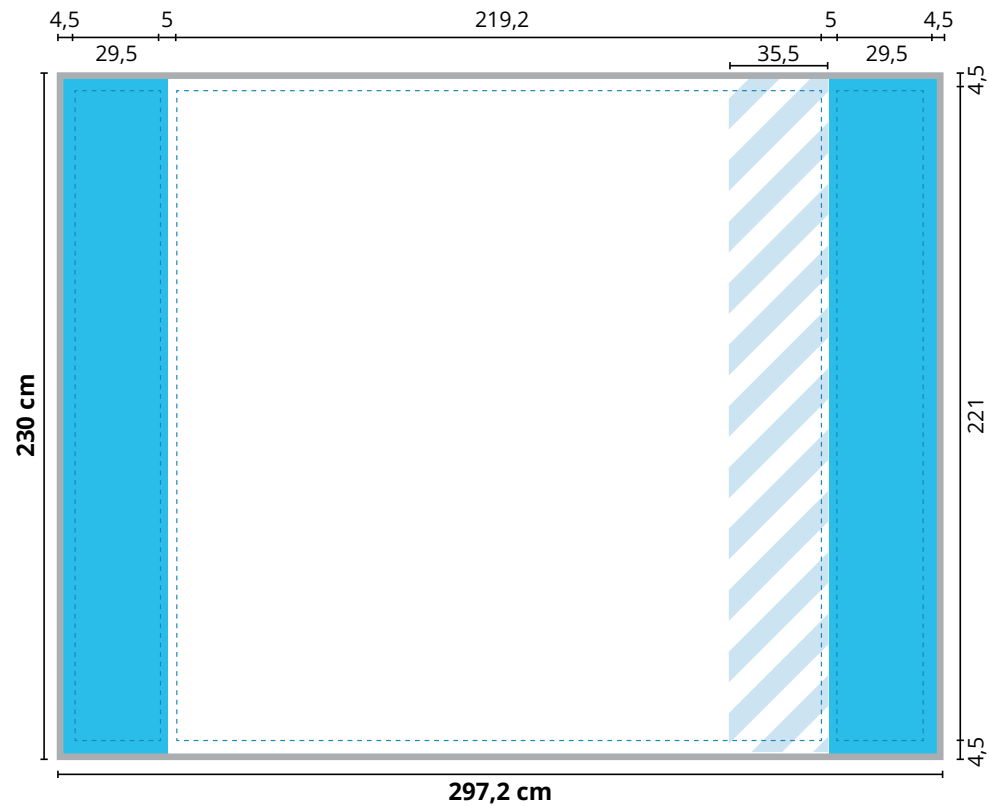

Front: 297,2 x 230 cm

Rückseite: 230 x 230 cm

-  gut lesbare Druckfläche
-  frontal nicht sichtbare Druckfläche
-  empfohlener Bereich für wichtige Objekte
-  verdeckte Druckflächen
-  Gummikeder und Nahtkante

Front: 297,8 x 230 cm

Rückseite: 230,6 x 230,6 cm

-  gut lesbare Druckfläche
-  frontal nicht sichtbare Druckfläche
-  empfohlener Bereich für wichtige Objekte
-  verdeckte Druckflächen
-  Gummikeder und Nahtkante