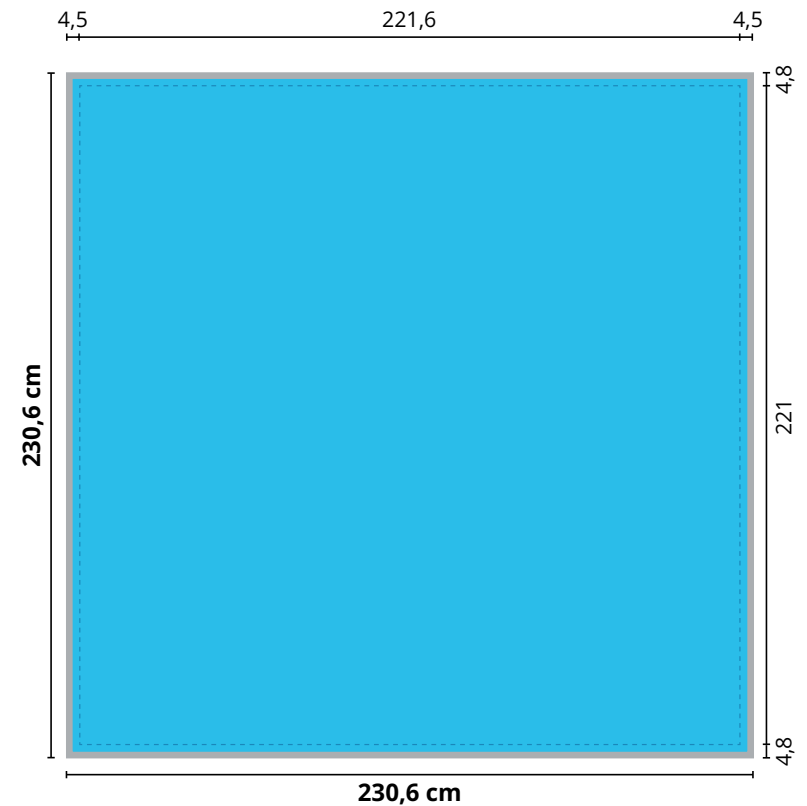

Front: 297,2 x 230 cm

Rückseite: 230 x 230 cm

-  gut lesbare Druckfläche
-  frontal nicht sichtbare Druckfläche
-  empfohlener Bereich für wichtige Objekte
-  verdeckte Druckflächen
-  Gummikeder und Nahtkante

Front: 297,8 x 230 cm

Rückseite: 230,6 x 230,6 cm

-  gut lesbare Druckfläche
-  frontal nicht sichtbare Druckfläche
-  empfohlener Bereich für wichtige Objekte
-  verdeckte Druckflächen
-  Gummikeder und Nahtkante