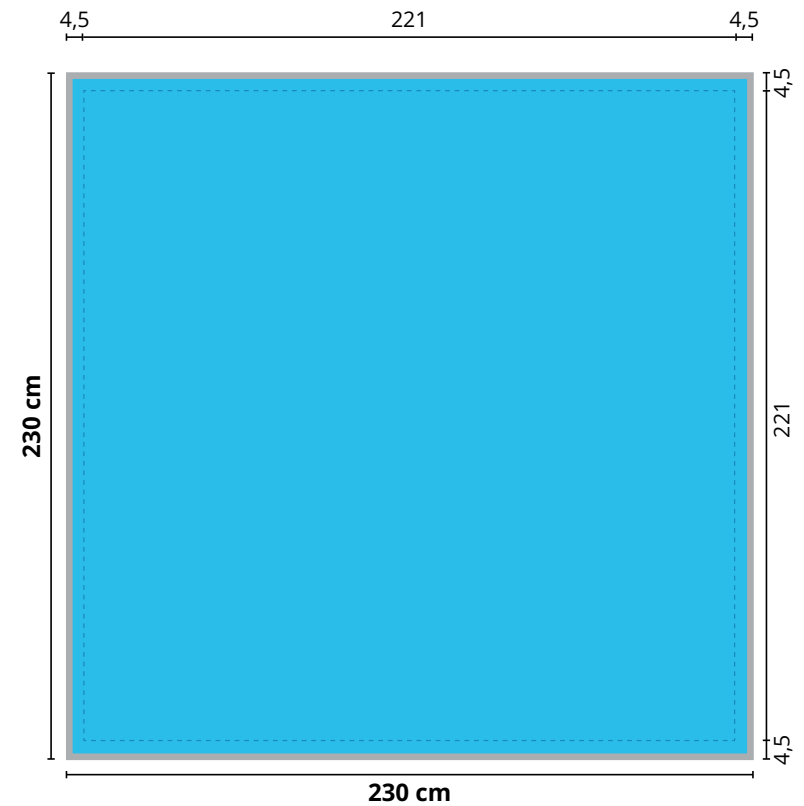

Front: 297,2 x 230 cm

Rückseite: 230 x 230 cm

-  gut lesbare Druckfläche
-  frontal nicht sichtbare Druckfläche
-  empfohlener Bereich für wichtige Objekte
-  verdeckte Druckflächen
-  Gummikeder und Nahtkante

Front: 297,8 x 230 cm

Rückseite: 230,6 x 230,6 cm

-  gut lesbare Druckfläche
-  frontal nicht sichtbare Druckfläche
-  empfohlener Bereich für wichtige Objekte
-  verdeckte Druckflächen
-  Gummikeder und Nahtkante