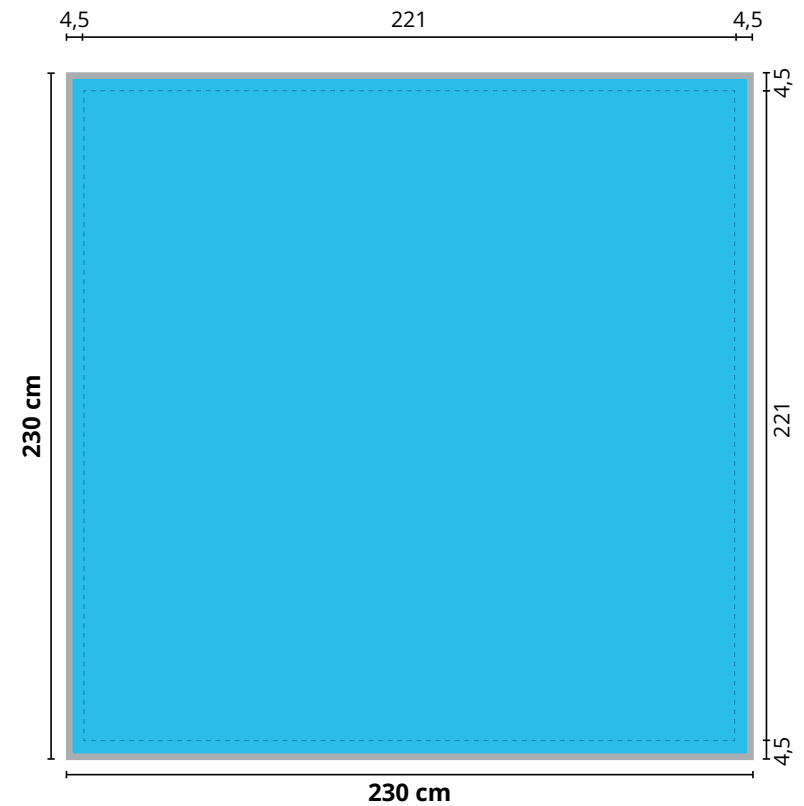

Front: 297,2 x 230 cm

Rückseite: 230 x 230 cm

-  gut lesbare Druckfläche
-  frontal nicht sichtbare Druckfläche
-  empfohlener Bereich für wichtige Objekte
-  verdeckte Druckflächen
-  Gummikeder und Nahtkante

Front: 297,8 x 230 cm

Rückseite: 230,6 x 230,6 cm

-  gut lesbare Druckfläche
-  frontal nicht sichtbare Druckfläche
-  empfohlener Bereich für wichtige Objekte
-  verdeckte Druckflächen
-  Gummikeder und Nahtkante