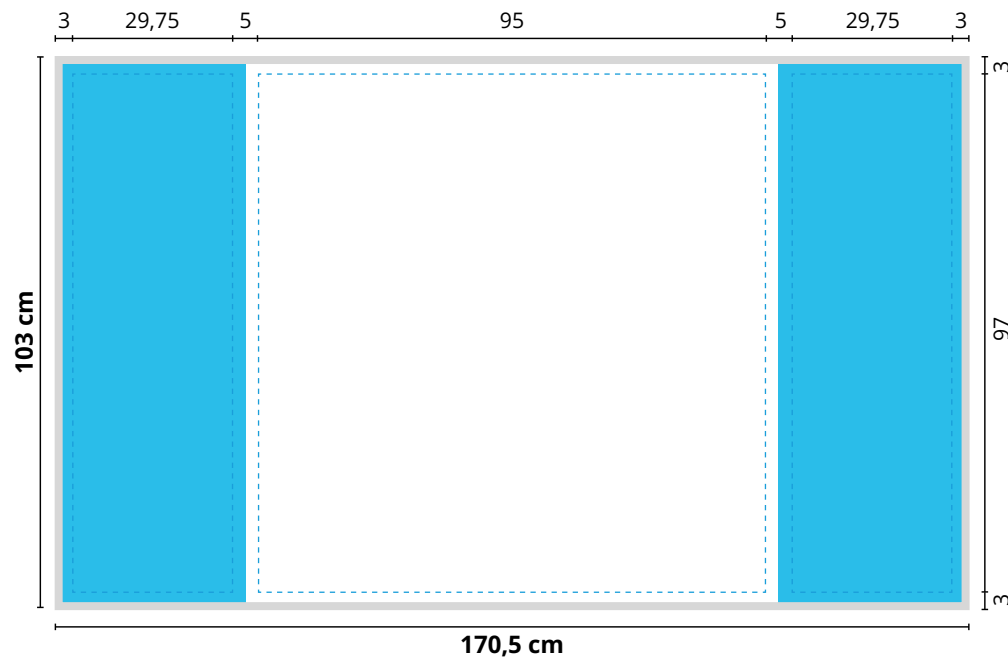

Front: 297,2 x 230 cm

Rückseite: 230 x 230 cm

-  gut lesbare Druckfläche
-  frontal nicht sichtbare Druckfläche
-  empfohlener Bereich für wichtige Objekte
-  verdeckte Druckflächen
-  Gummikeder und Nahtkante

Maße: 170,5 x 103 cm

 gut lesbare Druckfläche
 frontal nicht sichtbare Druckfläche

 empfohlener Bereich für wichtige Objekte
 Gummikeder und Nahtkante

Zu beachten:

Bitte platzieren Sie **wichtige Objekte in den gestrichelten Rahmen**.
Der graue Rahmen stellt den Verlauf des Gummikeders und der dazugehörigen Nähte dar.

Front: 297,8 x 230 cm

Rückseite: 230,6 x 230,6 cm

-  gut lesbare Druckfläche
-  frontal nicht sichtbare Druckfläche
-  empfohlener Bereich für wichtige Objekte
-  verdeckte Druckflächen
-  Gummikeder und Nahtkante