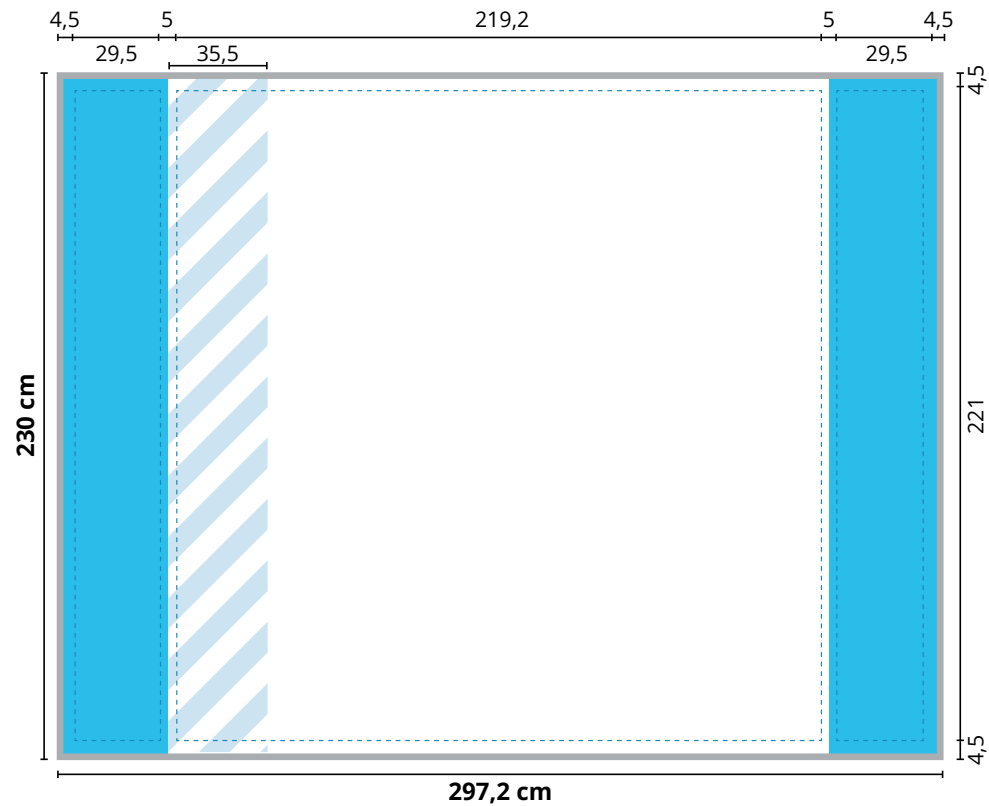

Front: 297,2 x 230 cm

Rückseite: 230 x 230 cm

-  gut lesbare Druckfläche
-  frontal nicht sichtbare Druckfläche
-  empfohlener Bereich für wichtige Objekte
-  verdeckte Druckflächen
-  Gummikeder und Nahtkante

Front: 297,8 x 230 cm

Rückseite: 230,6 x 230,6 cm

-  gut lesbare Druckfläche
-  frontal nicht sichtbare Druckfläche
-  empfohlener Bereich für wichtige Objekte
-  verdeckte Druckflächen
-  Gummikeder und Nahtkante