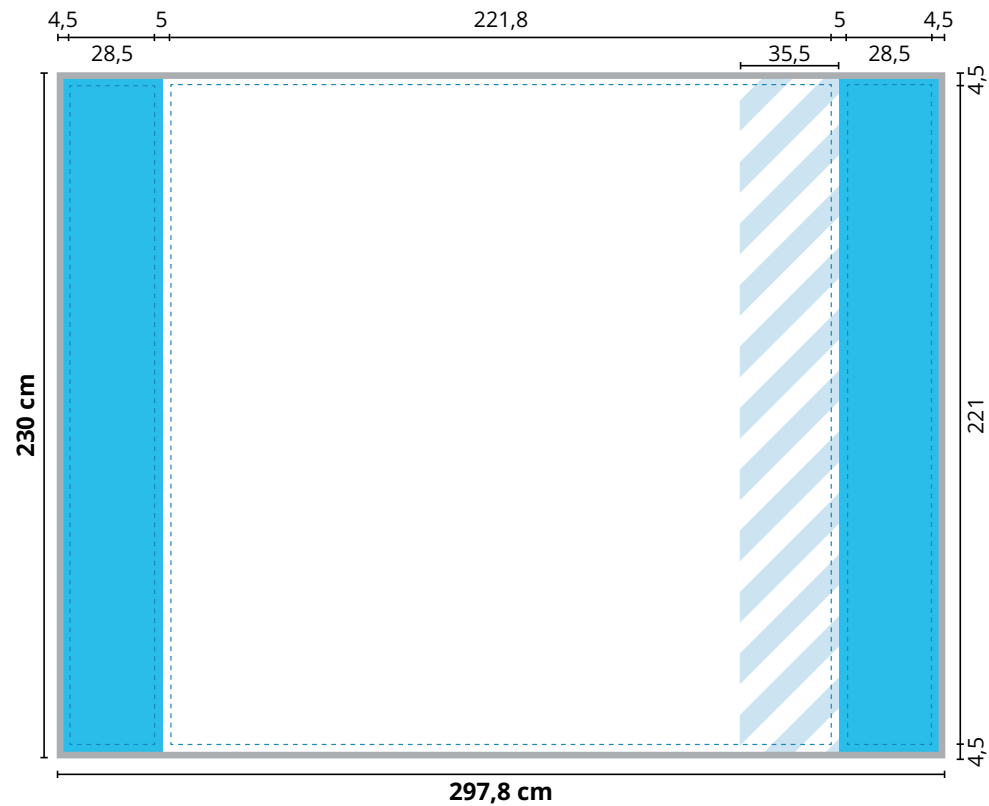

Front: 297,2 x 230 cm

Rückseite: 230 x 230 cm

-  gut lesbare Druckfläche
-  frontal nicht sichtbare Druckfläche
-  empfohlener Bereich für wichtige Objekte
-  verdeckte Druckflächen
-  Gummikeder und Nahtkante

Maße: 170,5 x 103 cm

 gut lesbare Druckfläche
 frontal nicht sichtbare Druckfläche

 empfohlener Bereich für wichtige Objekte
 Gummikeder und Nahtkante

Zu beachten:

Bitte platzieren Sie **wichtige Objekte in den gestrichelten Rahmen**.
Der graue Rahmen stellt den Verlauf des Gummikeders und der dazugehörigen Nähte dar.

Front: 297,8 x 230 cm

Rückseite: 230,6 x 230,6 cm

-  gut lesbare Druckfläche
-  frontal nicht sichtbare Druckfläche
-  empfohlener Bereich für wichtige Objekte
-  verdeckte Druckflächen
-  Gummikeder und Nahtkante